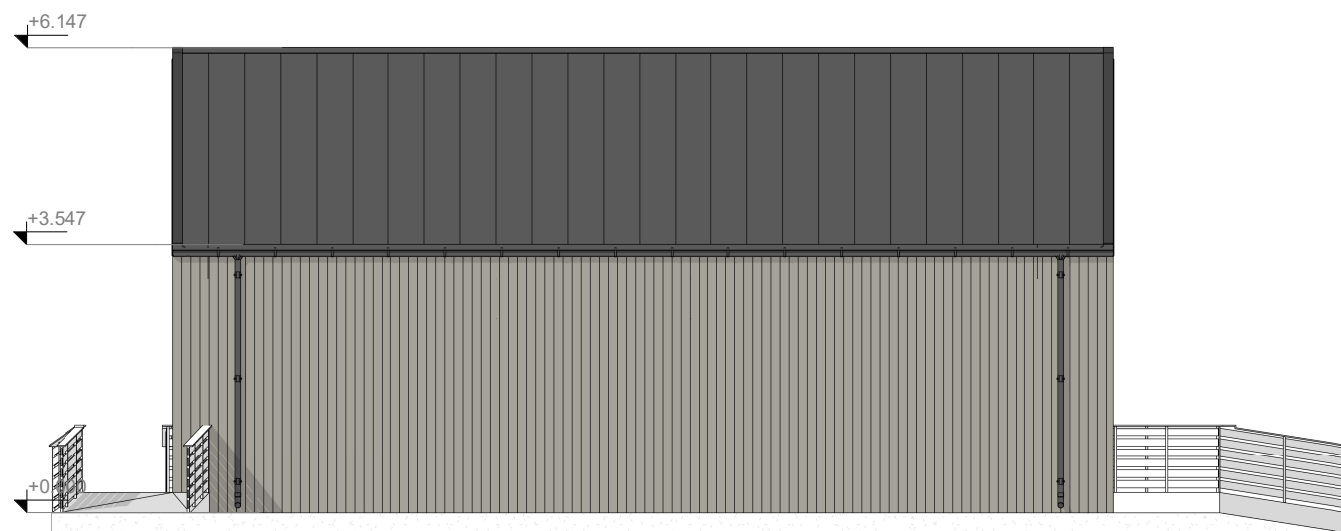

FASAD / 1:100

FASAD BEARBETNING MATERIAL

FASAD /
TRÄBEKLÄDNAD

AUSON
TJÄRNVITRIOL

TAK /
PLÅT

RR23

FÖNSTER / DÖRR
RAM

RAL-7016MAT

PLAN / 1:100

PLANLÖSNING

1. HALL
2. KÖK / VARDAGSRUM
3. BADRUM
4. SOVRUM
5. SOVRUM

LOFT YTA: 29m²

BOA: 46m²

BYA: 56.97m²

LOFT PLAN / 1:100

PROJECT: CAMPING_HOUSE
ADDRESS: GOTLAND ÖSTERGARN FALHAMMARS 1:22