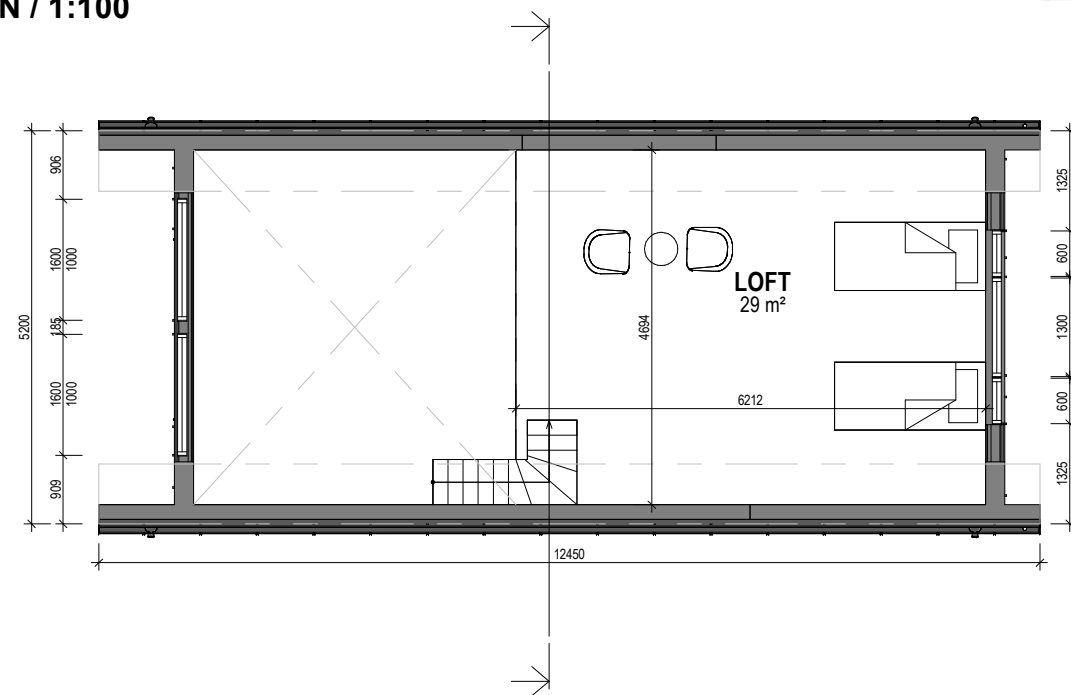

PLAN / 1:100

PLANLÖSNING

1. HALL
2. KÖK / VARDAGSRUM
3. BADRUM
4. SOVRUM
5. SOVRUM

LOFT YTA: 29m²

BOA: 46m²

BYA: 56.97m²

LOFT PLAN / 1:100

PROJECT: CAMPING_HOUSE
ADDRESS: GOTLAND ÖSTERGARN FALHAMMARS 1:22