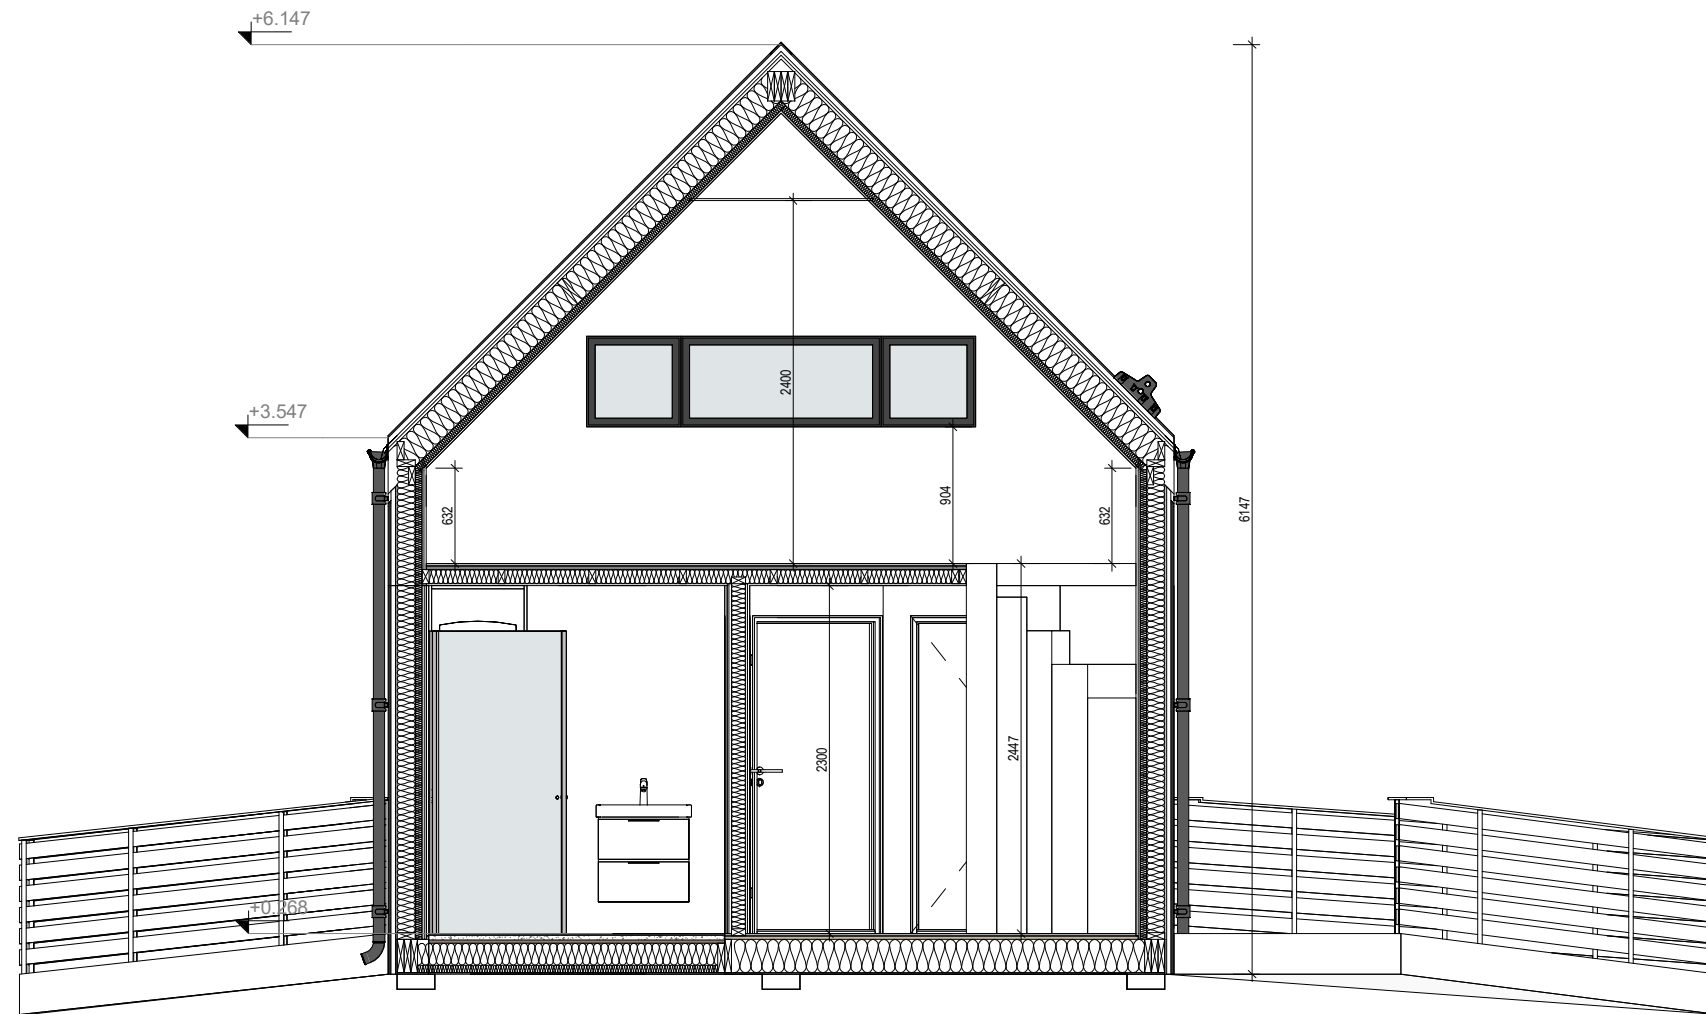

1-1 / 1:25

2-2 / 1:25

 Öbo Hus 0706-489838 Broväg 123 62173 Visby	PROJECT: CAMPING_HOUSE ADDRESS: GOTLAND ÖSTERGARN FALHAMMARS 1:22	CLIENT: -	
	DRAWING NAME: KITCHEN	SCALE: 1:25	
DRAWN BY: RINALDS	DATE CREATED: 18.10.2023	REV:	REV DATE:

SEKTION / 1:50

YTTERVÄGG

V-Ytterpanel 21x120mm
70x28mm luftspalt
45x12mm luftspalt
Vindskydd
Stående väggregel 45x120mm
Isolering 125mm
Ångbroms
Horisontell regel 45x45mm
(installationsskikt)
Isolering 50mm
OSB 12mm
Invändig träpanel 15x95mm