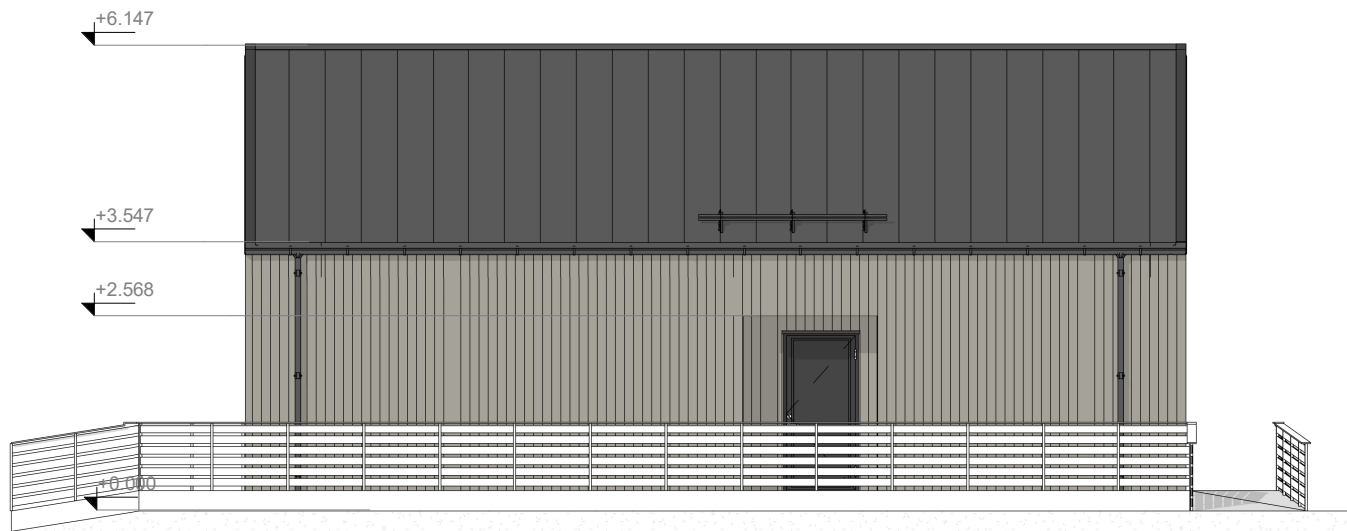

FASAD / 1:100

FASAD BEARBETNING MATERIAL

FASAD /
TRÄBEKLÄDNAD

AUSON
TJÄRNVITRIOL

TAK /
PLÅT

RR23

FÖNSTER / DÖRR
RAM

RAL-7016MAT

PLAN / 1:100

PLANLÖSNING

1. HALL
2. KÖK / VARDAGSRUM
3. BADRUM
4. SOVRUM
5. SOVRUM

LOFT YTA: 29m²

BOA: 46m²

BYA: 56.97m²

LOFT PLAN / 1:100

PROJECT: CAMPING_HOUSE
ADDRESS: GOTLAND ÖSTERGARN FALHAMMARS 1:22